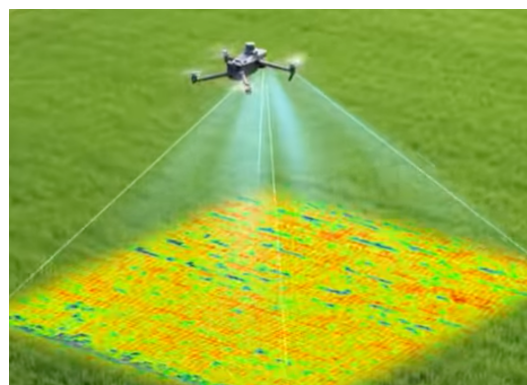

MAVIC3 Multispectralの特徴

- RGBカメラに加え4眼マルチスペクトルカメラ搭載
 - 高精度な航空測量、生育状況把握できる
 - RTKによるcm単位で測位が可能。測量地図作成可能
- *操作はインストラクターが説明します

【お問い合わせ】

ドローンスクール下関

農業機ドローンレンタル担当まで

山口県下関市吉見古宿町1-21 0120-905-703

生育状況を空から計測。